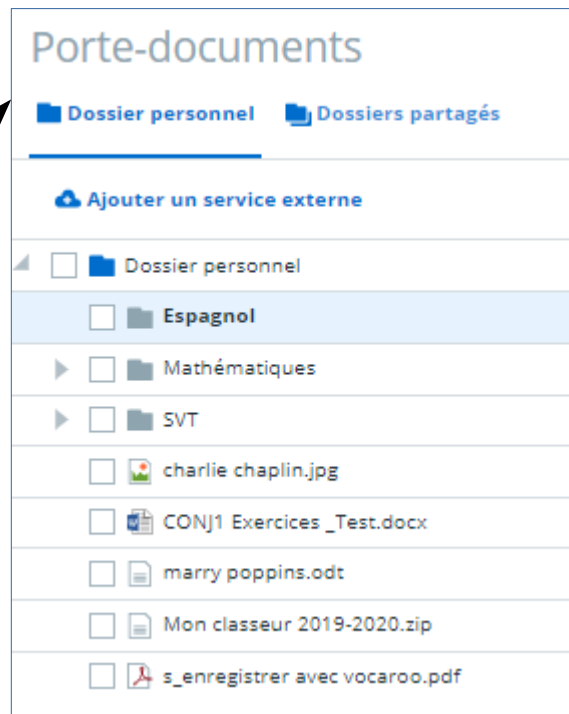

LAROUSSE Espagnol

Larousse en ligne

Espagnol Français

Hola

Wordreference

Reverso Context

Reverso Context

# 5) Menu > Services personnels

Accès au **Porte-documents**  
> Dossier personnel et  
dossiers partagés

Profil  
élève

Possibilité de créer des  
dossiers, d'enregistrer des  
fichiers etc...