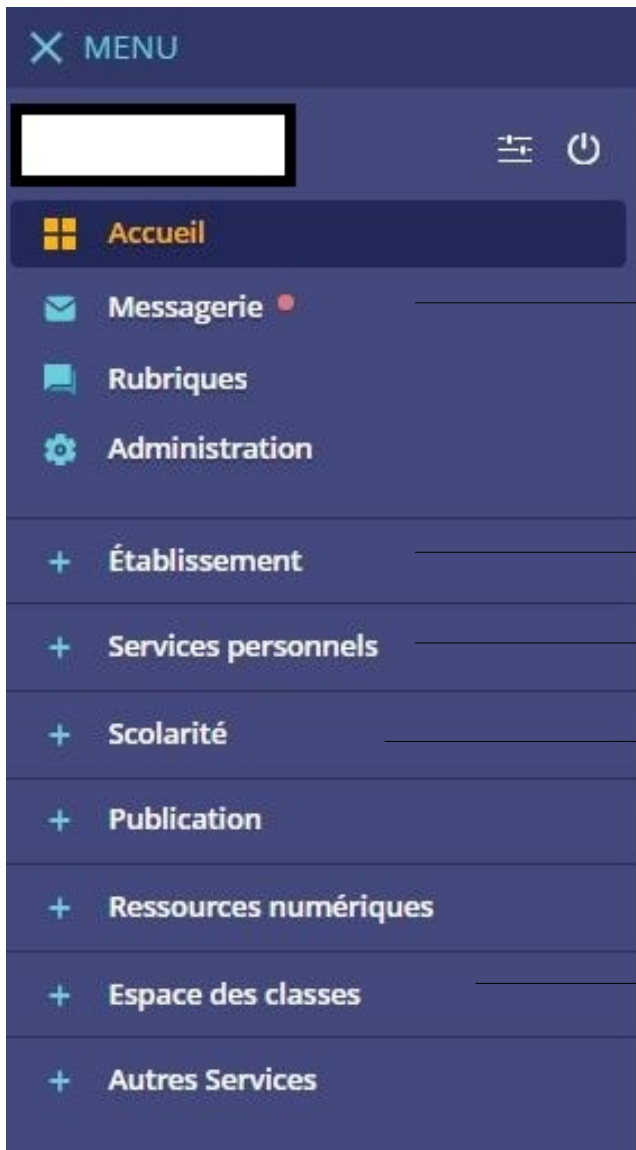

25 août 2020 - Horaires rentrée scolaire En savoir plus

9 mai 2020 - COVID 19 - Mesures sanitaires pour la réouverture du collège En savoir plus

15 mars 2020 - Ma classe à la maison En savoir plus

7 février 2020 - Semaine de la lecture et de l'orientation En savoir plus

Afficher plus d'actualités

Page d'accueil de l'ENT une fois connecté

### 3) Le Menu

Profil élève

Accès à l'essentiel

Accès à la boîte mails

Accès à différentes informations sur le collège et à des ressources pédagogiques

Accès au Porte-documents

Accès à **Pronote**

Accès à l'espace de la classe (zone de consultation d'informations, de stockage de fichiers, d'échanges)