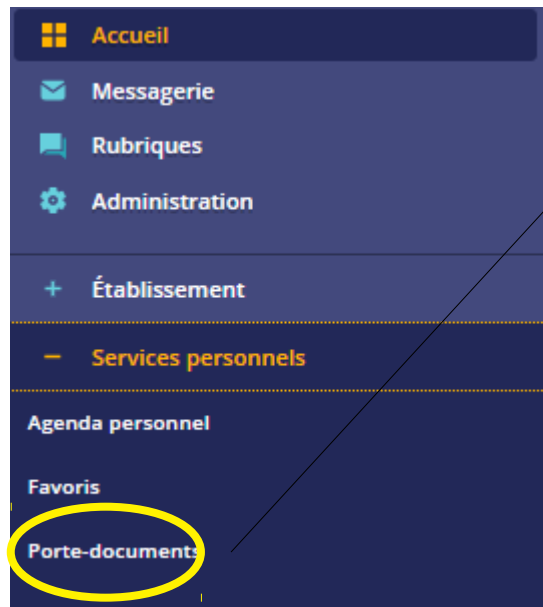

LAROUSSE Espagnol

Larousse en ligne

Espagnol Français

Hola

Wordreference

Reverso Context

Reverso Context

# 5) Menu > Services personnels

Accès au **Porte-documents**  
> Dossier personnel et  
dossiers partagés

Profil  
élève

Possibilité de créer des  
dossiers, d'enregistrer des  
fichiers etc...